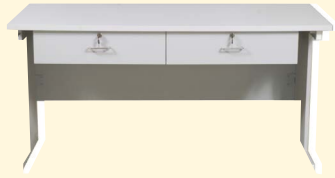

Furniture / Decoration

โต๊ะทำงานแบบ 2 ลั่นชักคู่ โตโก DL-1

รหัสสินค้า	รุ่น	ขนาด (กว้างxยาวxสูง)	สี
FS035006	DL-1	60x150x75 ซม.	สีขาว