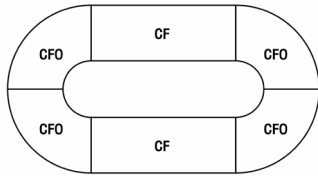

Furniture / Decoration

CF