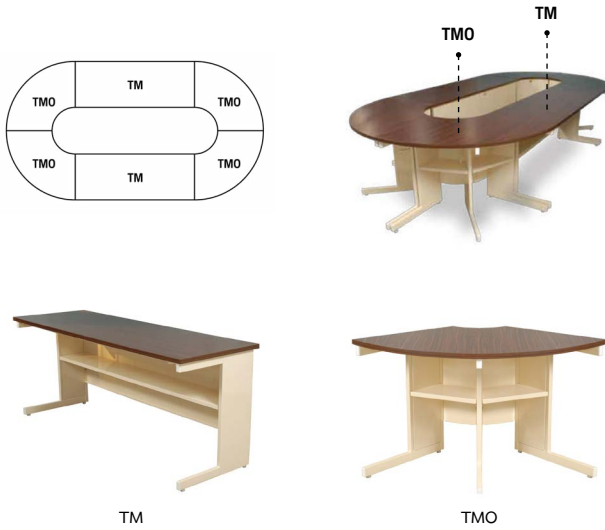

โต๊ะคอมพิวเตอร์สูง โตโก CT-02

รหัสสินค้า	รุ่น	ขนาด (กว้างxยาวxสูง)	สี
FS035013	CT-02	120x200x100 ซม.	สีขาว / ไม้ตาล

โต๊ะผู้บริหารรูปตัว L โตโก TS-1020

รหัสสินค้า	รุ่น	ขนาด (กว้างxยาวxสูง)	สี
FS035020	TS-1020	120x200x75 ซม.	คละสี

โต๊ะเสริมเอนกประสงค์ โตโก TB-6090

รหัสสินค้า	รุ่น	ขนาด (กว้างxยาวxสูง)	สี
FS035037	TB-6090	100x200x73.7 ซม.	คละสี

โต๊ะเขียนแบบ โตโก DT-80120

รหัสสินค้า	รุ่น	ขนาด (กว้างxยาวxสูง)	สี
FS037772	DT-80120	80x119.4x95.3 ซม.	สีขาว

โต๊ะทำงาน รุ่นวินเทจ

รหัสสินค้า	รุ่น	ขนาด (กว้างxยาวxสูง)	สี
FS043490	Vintage	45x100x73.5 ซม.	สีน้ำตาล

เฟอร์นิเจอร์สำนักงาน

ของตกแต่ง

ชุดโต๊ะประชุม โตโก TM / TMO

รหัสสินค้า	รุ่น	ขนาด (กว้างxยาวxสูง)	สี
FS035044	TM-1	61x122x75 ซม.	ลายไม้ / สีครีม
FS035051	TM-2	61x152.4x75 ซม.	
FS035068	TM-3	61x182.9x75 ซม.	
FS035075	TMO-1	61x120x75 ซม.	
FS035082	TMO-2	61x180x75 ซม.	