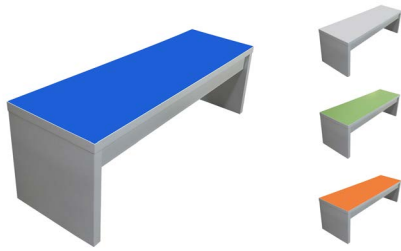

Furniture / Decoration

ม้านั่งยาว โตโก BC-01

รหัสสินค้า	รุ่น	ขนาด (กว้างxยาวxสูง)	สี
FS037970	BC-01	45x45x140 ซม.	คละสี