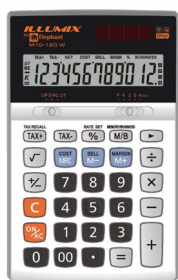

เครื่องคิดเลข 12 หลัก ตราช้าง Illumix M10-12D

รหัสสินค้า	รุ่น	สี	หน่วยบรรจุ(เครื่อง)
268305	M10-12D	สีขาว	แพ็ค 1