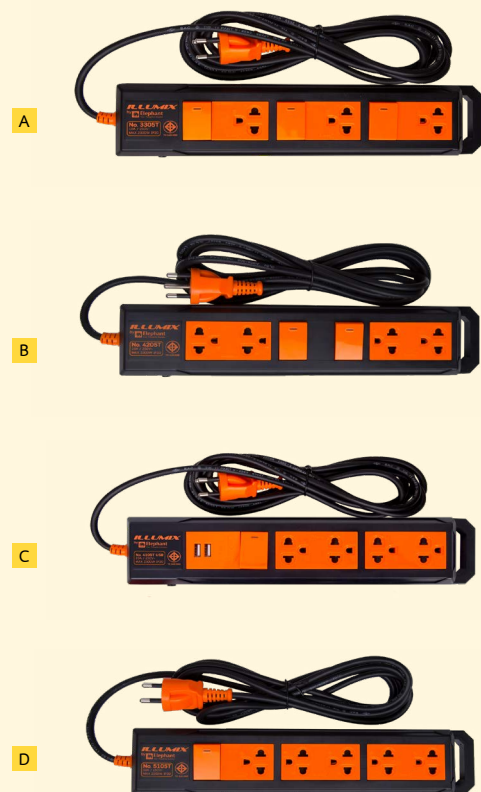

ปลั๊กไฟ ตราช้าง Illumix 3 เมตร

	รหัสสินค้า	รุ่น	ความยาว	จำนวนช่อง	จำนวนสวิตช์	หน่วยบรรจุ(อัน)
A	272548	3303T	3 เมตร	3 ช่อง	3 สวิตช์	แพ็ค 1
B	272555	4203T		4 ช่อง	2 สวิตช์	
C	272579	4103T		4 ช่อง + USB 2 ช่อง	1 สวิตช์	
D	272609	5103T		5 ช่อง	1 สวิตช์	
E	275433	6003T		6 ช่อง	ไม่มีสวิตช์	