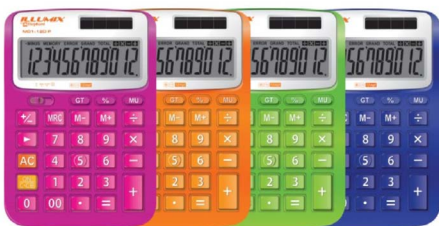

เครื่องคิดเลข 12 หลัก ตราช้าง M01-12D

รหัสสินค้า	รุ่น	สี	หน่วยบรรจุ(เครื่อง)
173043	M01-12D	สีน้ำเงิน	แพ็คเกจ 1
183196		สีชมพู	
183202		สีเขียว	
183219		สีส้ม	

เครื่องคิดเลข 12 หลัก ตราช้าง Illumix M02-12D

รหัสสินค้า	รุ่น	สี	หน่วยบรรจุ(เครื่อง)
173050	M02-12D	สีขาว	แพ็คเกจ 1