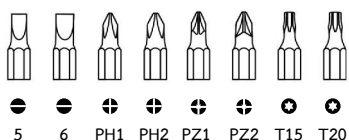

ชุดไขควง 9 ชิ้น Illumix

รหัสสินค้า	ขนาด	หน่วยบรรจุ(ชิ้น)
302382	5, 6, PH1, PH2, PZ1, PZ2, T15, T20	แพ็ค 9