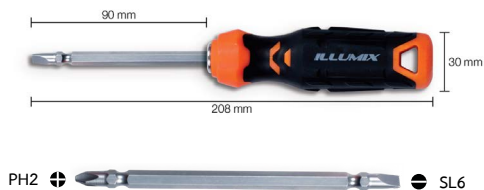

เครื่องมือช่าง / อุปกรณ์เพื่อความปลอดภัย

สแกนดูสินค้าเพิ่มเติม

Q www.officebigbox.com/safety---mechanic-tools

เครื่องมือช่าง

อุปกรณ์นิรภัย
ส่วนบุคคล

ไขควง 2in1 ไขควงหัวแฉก PH2 & ไขควงหัวแบน SL6 Illumix

รหัสสินค้า	ชนิดหัว	ขนาด	หน่วยบรรจุ(ชิ้น)
302405	หัวแฉก	PH2x125mm	แพ็ค 1
	หัวแบน	SL6x125mm	

ไขควงหัวแบน/หัวแฉก Illumix

รหัสสินค้า	ชนิดหัว	ขนาด	หน่วยบรรจุ(ชิ้น)
302443	หัวแฉก	SL1x75mm	แพ็ค 1
302436		SL2x100mm	
302429	หัวแบน	SL5x75mm	
302412		SL6x100mm	

คีมปากจระเข้ Illumix

รหัสสินค้า	ขนาด	หน่วยบรรจุ(ชิ้น)
302368	6 นิ้ว	แพ็ค 1