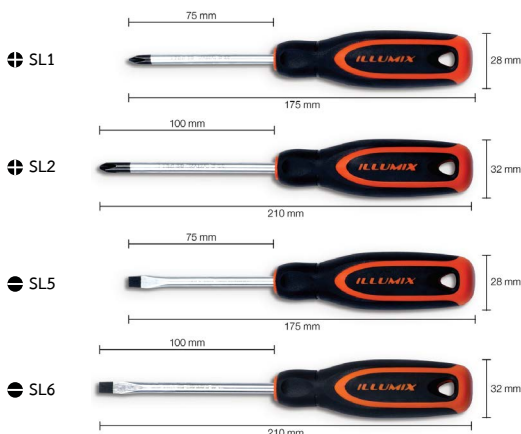

เครื่องมือช่าง / อุปกรณ์เพื่อความปลอดภัย

สแกนดูสินค้าเพิ่มเติม

Q www.officebigbox.com/safety---mechanic-tools

เครื่องมือช่าง

อุปกรณ์นิรภัย
ส่วนบุคคล

ไขควง 2in1 ไขควงหัวแฉก PH2 & ไขควงหัวแบน SL6 Illumix

รหัสสินค้า	ชนิดหัว	ขนาด	หน่วยบรรจุ(ชิ้น)
302405	หัวแฉก	PH2x125mm	แพ็ค 1
	หัวแบน	SL6x125mm	