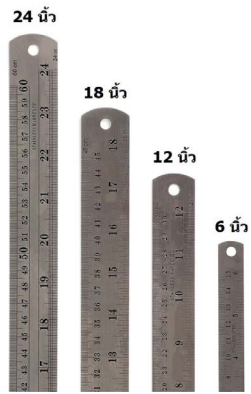

ไม้บรรทัดเหล็ก

รหัสสินค้า	ขนาด	หน่วยบรรจุ(อัน)	สี
FS031510	6 นิ้ว	แพ็ค 1	-
FS031527	12 นิ้ว		
FS031534	18 นิ้ว		
FS031541	24 นิ้ว