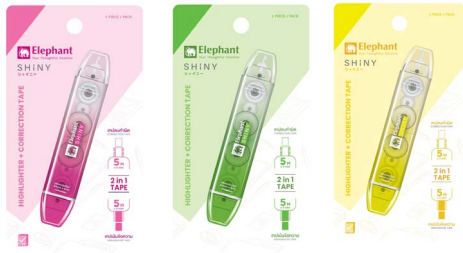

- ปากกา
- ปากกามาร์คเกอร์ & ปากกาไฮไลท์
- อุปกรณ์ ลบคำผิด
- ดินสอ & ดินสอ เปลี่ยนสี
- กบเหลาดินสอ
- กระป๋ามินสอ & กล่องดินสอ
- ไม้บรรทัด
- เครื่องเขียน สำหรับเด็ก

แถบคำผิด & แถบเน้นข้อความ ตราช้าง CHT Shiny