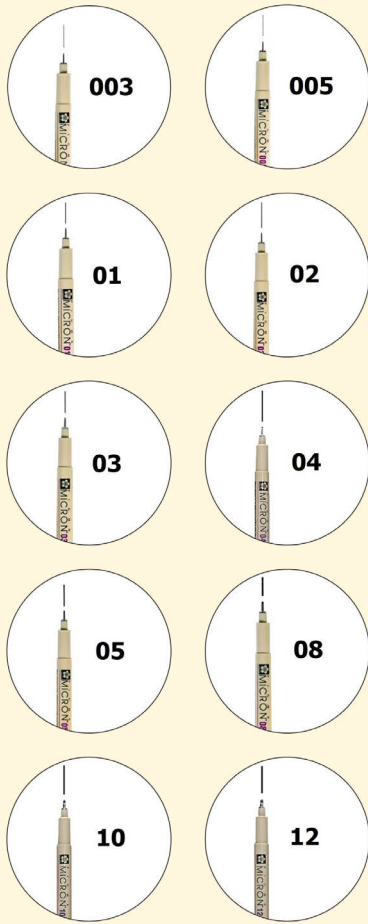

ปากกาตัดเส้น Pigma Micron

รหัสสินค้า	เบอร์	ขนาด	สีหมึก	หน่วยบรรจุ(ด้าม)
FS029722	เบอร์ 003	0.15 มม.	สีดำ	แพ็ค 1
FS029739	เบอร์ 005	0.2 มม.		
FS029746	เบอร์ 01	0.25 มม.		
FS029753	เบอร์ 02	0.3 มม.		
FS029760	เบอร์ 03	0.35 มม.		
FS029777	เบอร์ 04	0.4 มม.		
FS029784	เบอร์ 05	0.45 มม.		
FS029791	เบอร์ 08	0.5 มม.		
FS043438	เบอร์ 10	0.60 มม.		
FS043445	เบอร์ 12	0.7 มม.