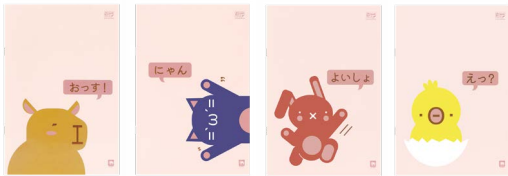

สมุดนักเรียน ตราช้าง K-201

รหัสสินค้า	ขนาด	แกรม	จำนวนแผ่น	ปก
257835	C9 (16 x 23.5 ซม.)	70 แกรม	20 แผ่น	กระดาษ

True
write
BrilliantWhite

ตามเส้นมาตรฐาน
8 มม.