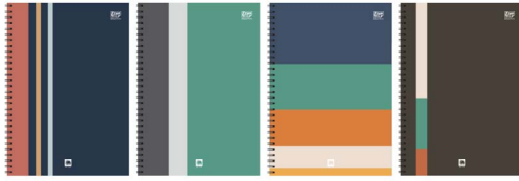

Notebooks / Forms

สมุดริมลวด คราซัง W-112

รหัสสินค้า	ขนาด	แกรม	จำนวนแผ่น	ปก
297817	A5 (14.8 x 21 ซม.)	70 แกรม	50 แผ่น	คละลาย