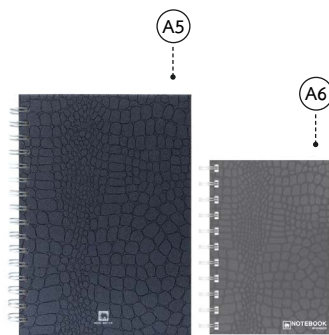

สมุดปกแข็งริมลวด ตราช้าง Croc

รหัสสินค้า	รุ่น	ขนาด	แกรม	จำนวนแผ่น	ปก
143497	WHC-401	A5 (14.8 x 21 ซม.)	70 แกรม	150 แผ่น	สีดำ ●
134716	WHC-402	A6 (10.5 x 14.8 ซม.)			สีเทา ●