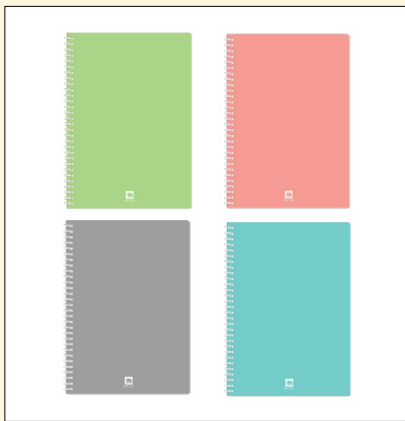

สมุดปกอ่อนริมลวด ตราช้าง WPP-125T, WPP-127T

รหัสสินค้า	รุ่น	ขนาด	แกรม	จำนวนแผ่น	ปก
277550	WPP-125T	A5 (14.8 x 21 ซม.)	70 แกรม	40 แผ่น	คละสี
277703	WPP-127T			100 แผ่น	

ลายเส้นมาตรฐาน 8 มม.