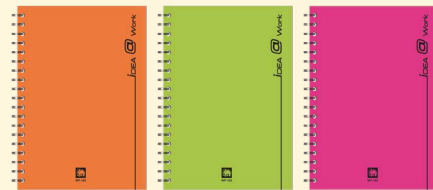

สมุดปกแข็งริมลวด ตราช้าง WP-103

รหัสสินค้า	ขนาด	แกรม	จำนวนแผ่น	ปก
123024	A5 (14.8 x 21 ซม.)	70 แกรม	150 แผ่น	คละสี

สายเส้นมาตรฐาน 8 มม.