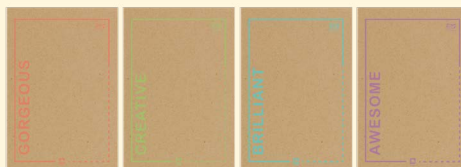

## สมุดนักเรียน ตราช้าง Q-201

รหัสสินค้า	ขนาด	แกรม	จำนวนแผ่น	ปก
257743	C9 (16 x 23.5 ซม.)	70 แกรม	80 แผ่น	คละลาย

**True**  
write  
Classic Cream

ลายเส้นมาตรฐาน  
8 มม.