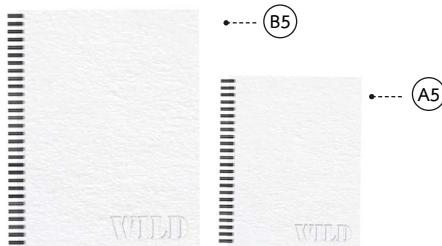

สมุดปกอ่อนริมลวด ตราช้าง WILD

รหัสสินค้า	รุ่น	ขนาด	แกรม	จำนวนแผ่น	ปก
226848	WILD-101	B5 (18.2 x 25.7 ซม.)	70 แกรม	60 แผ่น	สีขาว
226855	WILD-201	A5 (14.8 x 21 ซม.)			

True
write
Classic Cream