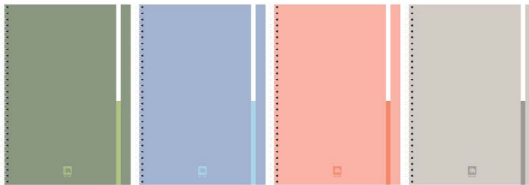

## สมุดปกอ่อนริมลวด ตราช้าง W-118T

รหัสสินค้า	ขนาด	แกรม	จำนวนแผ่น	ปก
277161	B5 (18.2 x 25.7 ซม.)	70 แกรม	60 แผ่น	คละลาย

สายเส้นมาตรฐาน 8 มม.

สายเส้นมาตรฐาน 8 มม.