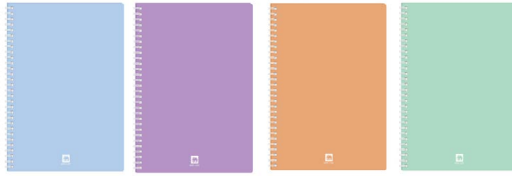

- สมุดนักเรียน
- สมุดบันทึก
- สมุดฉีก / สมุดรายงาน
- สมุดม้วน / สมุดบัญชี
- แบบฟอร์ม

สมุดปกแข็งริมลวด ไร้เส้น ตราช้าง WPP-128T

รหัสสินค้า	ขนาด	แกรม	จำนวนแผ่น	ปก
277482	A5 (14.8 x 21 ซม.)	70 แกรม	100 แผ่น	คละสาย