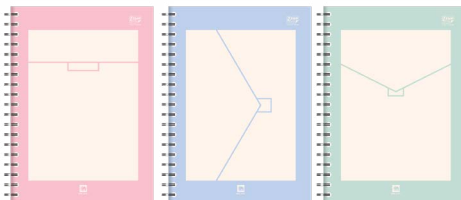

สมุดปกแข็งริมลวด ตราช้าง WHC-614T

รหัสสินค้า	ขนาด	แกรม	จำนวนแผ่น	ปก
257507	A5 (14.8 x 21 ซม.)	70 แกรม	80 แผ่น	คละลาย

True
write
Classic Cream

ลายเส้นมาตรฐาน
8 มม.