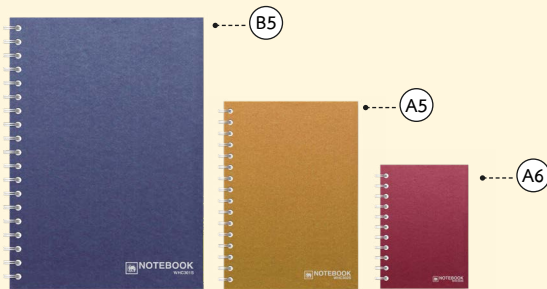

สมุดปกแข็งริมลวด ตราช้าง Satin

รหัสสินค้า	รุ่น	ขนาด	แกรม	จำนวนแผ่น	ปก
134693	WHC-301S	B5 (18.2 x 25.7 ซม.)	70 แกรม	150 แผ่น	คละสี
134709	WHC-302S	A5 (14.8 x 21 ซม.)			
138141	WHC-303S	A6 (10.5 x 14.8 ซม.)