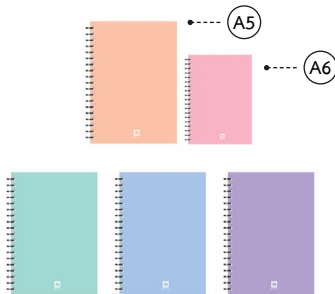

สมุดปกแข็งริมลวด ไร้เส้น ตราช้าง WPP-131T/WPP-132T

รหัสสินค้า	รุ่น	ขนาด	แกรม	จำนวนแผ่น	ปก
220990	WPP-131T	A5 (14.8 x 21 ซม.)	70 แกรม	100 แผ่น	คละสาย
221003	WPP-132T	A6 (10.5 x 14.8 ซม.)