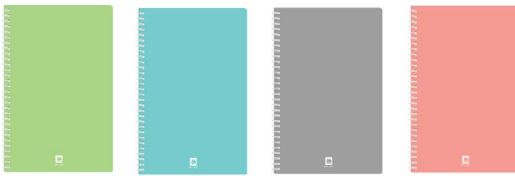

สมุดปกแข็งริมลวด ไร้เส้น ตราช้าง WPP-129T

รหัสสินค้า	ขนาด	แกรม	จำนวนแผ่น	ปก
277208	A5 (14.8 x 21 ซม.)	70 แกรม	100 แผ่น	คละสาย