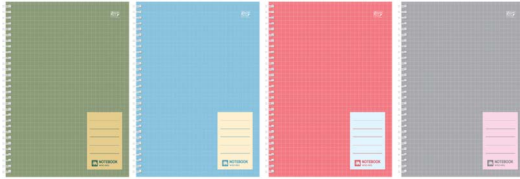

สมุดปกอ่อนริมลวด ตราช้าง WSC-001

รหัสสินค้า	ขนาด	แกรม	จำนวนแผ่น	ปก
109646	B5 (18.2 x 25.7 ซม.)	70 แกรม	60 แผ่น	คละสี

ลายเส้นมาตรฐาน
8 มม.