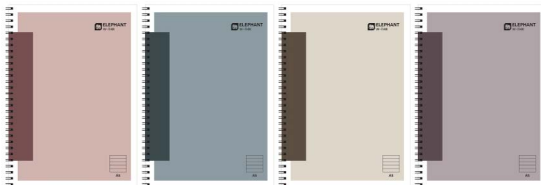

สมุดปกอ่อนริมลวด ตราช้าง W-114R

รหัสสินค้า	ขนาด	แกรม	จำนวนแผ่น	ปก
313500	A5 (14.8 x 21 ซม.)	60 แกรม	40 แผ่น	คละสี