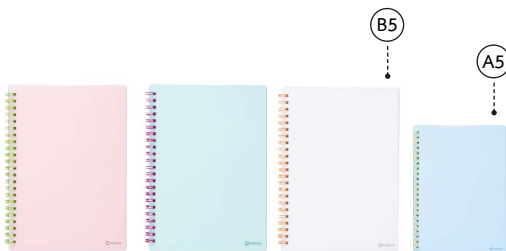

สมุดปก PP ริมลวด ไร้เส้น ตราช้าง PP-101/PP-201

รหัสสินค้า	รุ่น	ขนาด	แกรม	จำนวนแผ่น	ปก
295219	PP-101	B5 (18.2 x 25.7 ซม.)	70 แกรม	60 แผ่น	คละสาย
295172	PP-201	A5 (14.8 x 21 ซม.)			

สมุดฉีก ไร้เส้น ตราช้าง P-105T

รหัสสินค้า	ขนาด	แกรม	จำนวนแผ่น	ปก
277666	A4 (21 x 29.7 ซม.)	70 แกรม	50 แผ่น	สีกราฟท์