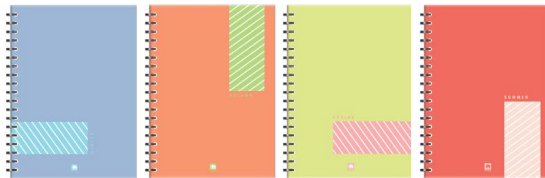

สมุดปกแข็งริมลวด ตราช้าง WHC-606

รหัสสินค้า	ขนาด	แกรม	จำนวนแผ่น	ปก
196752	A5 (14.8 x 21 ซม.)	70 แกรม	150 แผ่น	คละลาย

ลายเส้นมาตรฐาน 8 มม.