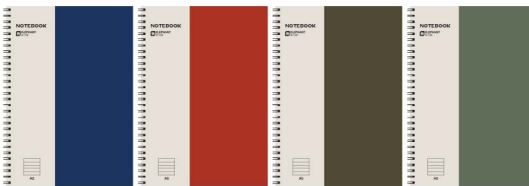

สมุดปกอ่อนริมลวด ตราช้าง W-113R

รหัสสินค้า	ขนาด	แกรม	จำนวนแผ่น	ปก
313517	A5 (14.8 x 21 ซม.)	60 แกรม	40 แผ่น	คละสี

สายเส้นมาตรฐาน 8 มม.