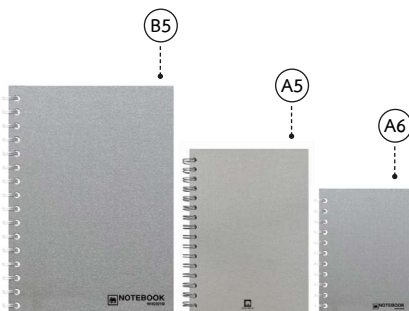

สมุดปกแข็งริมลวด ตราช้าง Silver

รหัสสินค้า	รุ่น	ขนาด	แกรม	จำนวนแผ่น	ปก
134723	WHC-501	B5 (18.2 x 25.7 ซม.)	70 แกรม	150 แผ่น	สีเงิน
134730	WHC-502	A5 (14.8 x 21 ซม.)			
138158	WHC-503	A6 (10.5 x 14.8 ซม.)