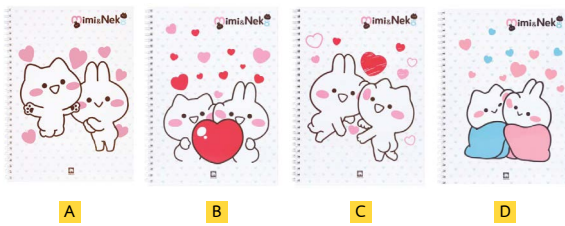

สมุดบันทึก ตราช้าง มิมีเนโกะ WMM

รหัสสินค้า	รุ่น	ขนาด	แกรม	จำนวนแผ่น	ปก
A 288662	WMM-201	B5 (18.2 x 25.7 ซม.)	70 แกรม	60 แผ่น	คละลาย
B 288686	WMM-202				
C 288679	WMM-203				
D 288594	WMM-204				

ลายเส้นมาตรฐาน 8 มม.