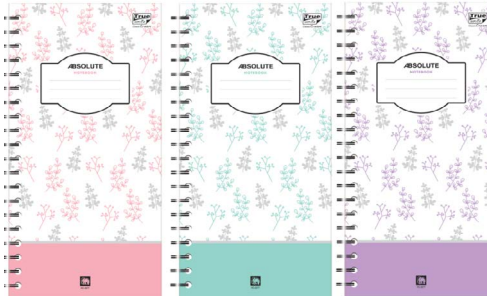

สมุดบันทึกมุมม้วนริมลวด 12/100 ตราช้าง HC-227T

รหัสสินค้า	ขนาด	แกรม	จำนวนแผ่น	ปก
257880	210x320 มม.	70 แกรม	100 แผ่น	คละลาย

กระดาษ
ปอนด์

ลายเส้นมาตรฐาน
8 มม.