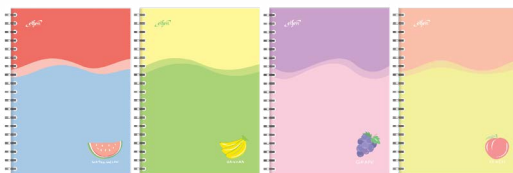

สมุดปกแข็งริมลวด Eifen ลายแฟนซี EF-1201

รหัสสินค้า	ขนาด	แกรม	จำนวนแผ่น	ปก
282370	A5 (14.8 x 21 ซม.)	80 แกรม	70 แผ่น	กระดาษ

กระดาษ
ปอนด์

กระดาษมาตรฐาน
8 มม.