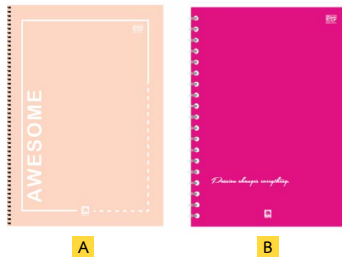

สมุดปกอ่อนริมลวด ตราช้าง FMW

	รหัสสินค้า	รุ่น	ขนาด	แกรม	จำนวนแผ่น	ปก
A	130930	FMW-101	B5 (18.2 x 25.7 ซม.)	70 แกรม	60 แผ่น	คละสี
B	130961	FMW-104