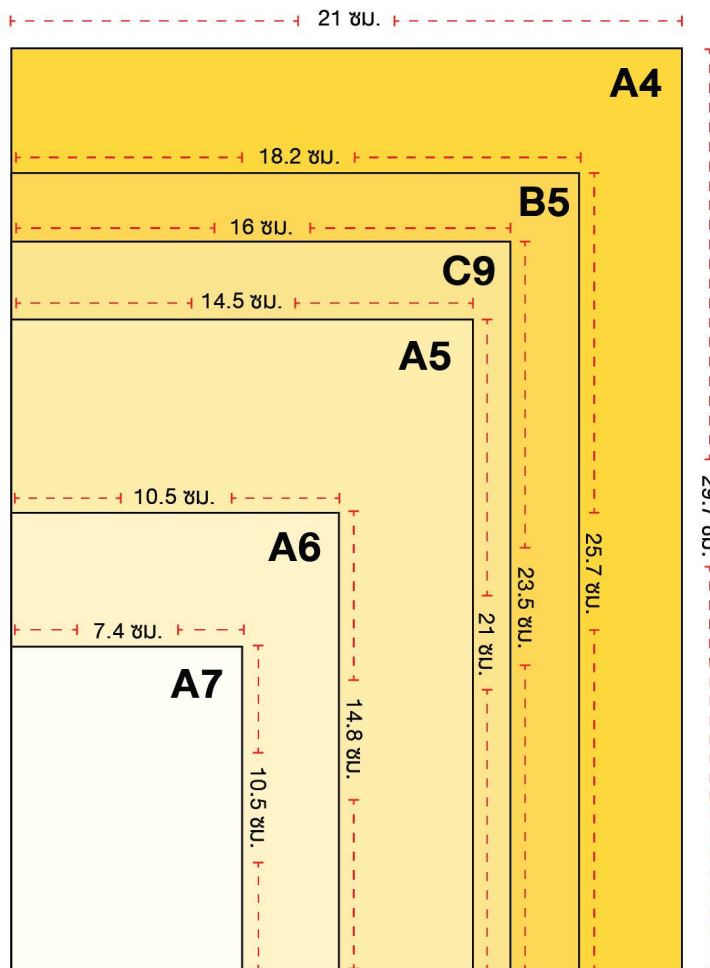

คำอธิบายสัญลักษณ์

สมุด / แบบฟอร์ม Notebooks / Forms

True White สีขาว
กระดาษ True White สีขาว สะอาดตา มีเนื้อกระดาษเรียบเนียน เขียนได้ไม่มีสะดุด

True White สีครีม
กระดาษ True White สีครีม ลดการสะท้อนของแสง ช่วยถนอมสายตา เนื้อกระดาษเรียบเนียน

กระดาษปอนด์
กระดาษปอนด์คุณภาพดี สีขาวสะอาดตา

กระดาษรีไซเคิล
สามารถรีไซเคิลได้ 100% ได้รับการรับรองมาตรฐานจาก Green label Thailand

มีคาร์บอนในตัว 2 ชั้น
1 ชุด ประกอบด้วย ดินฉบับ 1 แผ่น และสำเนา 1 แผ่น สามารถเขียนและทำสำเนาได้ทันที

มีคาร์บอนในตัว 3 ชั้น
1 ชุด ประกอบด้วย ดินฉบับ 1 แผ่น และสำเนา 2 แผ่น สามารถเขียนและทำสำเนาได้ทันที

ฟรีกระดาษคาร์บอน 2 ชั้น
1 ชุด ประกอบด้วย ดินฉบับ 1 แผ่น และสำเนา 1 แผ่น โดยจะมีแผ่นคาร์บอนแถมมาให้กับสมุด

ฟรีกระดาษคาร์บอน 3 ชั้น
1 ชุดประกอบด้วย ดินฉบับ 1 แผ่น และสำเนา 2 แผ่น โดยจะมีแผ่นคาร์บอนแถมมาให้กับสมุด

ลายเส้นมาตรฐาน 8 มม.

ลายเส้นมาตรฐาน 8 มม. มีเส้นกั้นหน้าสีแดง

ไม่พิมพ์ลายเส้น

ลายตาราง

ลายตารางสำหรับคัดตัวอักษร

ขนาดสมุด