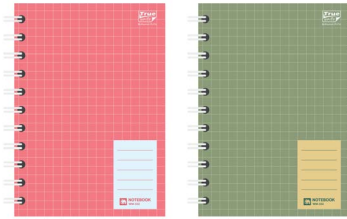

สมุดปกแข็งริมลวด ตราช้าง WM-102

รหัสสินค้า	ขนาด	แกรม	จำนวนแผ่น	ปก
298562	A6 (10.5 x 14.8 ซม.)	70 แกรม	50 แผ่น	คละสี

ลายเส้นมาตรฐาน 8 มม.