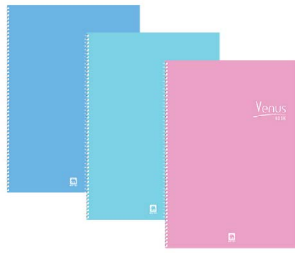

Notebooks / Forms

สมุดปกอ่อนริมลวด ตราช้าง WV-101

รหัสสินค้า	ขนาด	แกรม	จำนวนแผ่น	ปก
106805	B5 (18.2 x 25.7 ซม.)	70 แกรม	40 แผ่น	คละสี